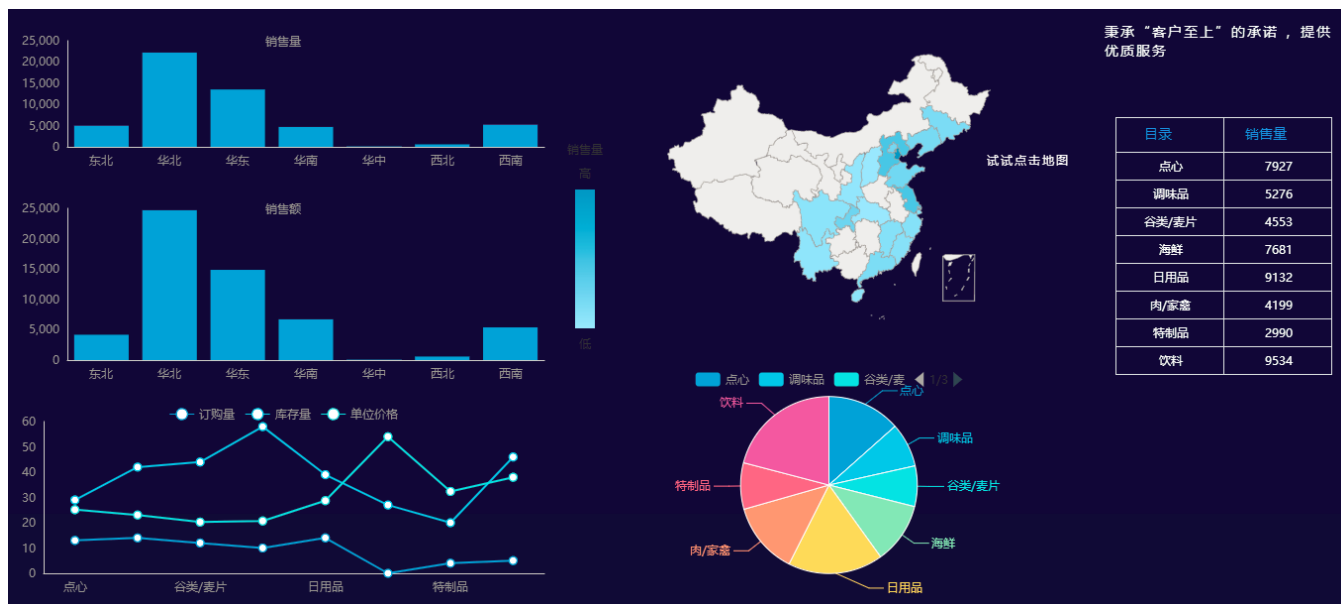

自助仪表盘-概述说明

自助仪表盘是在页面中通过文字、图形、表格等可视化形式，结合交互动态效果展现数据的一类报表展现形式。

对象：适用所有用户。

特点：多样化的可视化数据形式、交互效果。

详细使用教程可查看Smartbi V9 [自助仪表盘-概述说明](#) 部分。