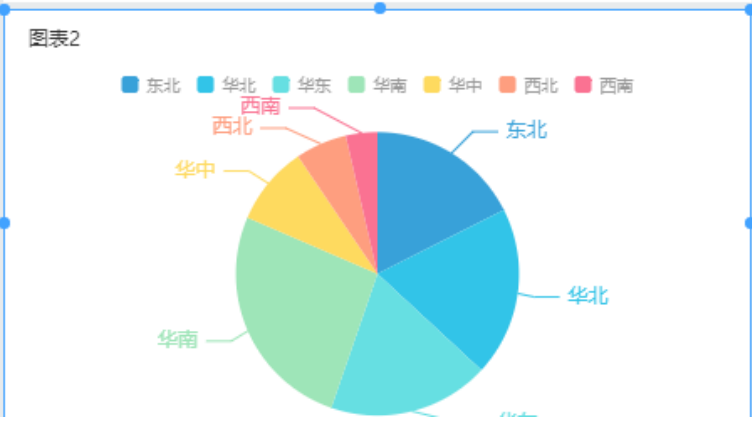

数据 主题 图层

电商销售

维度

- # 订单编号
- 📅 订单日期
- Ab 客户名称
- Ab 订单等级
- # 折扣点
- Ab 运输方式
- # 单价
- # 运输成本
- Ab 区域
- Ab 省份
- Ab 城市

度量

- Σ 订单数量
- Σ 订单金额
- Σ 利润金额

iii 列

三行

筛选

“维度”或“度量”字

段拖拽到这里

标记

饼图

颜色 角度 标签

提示

区域

订单金额

图表1

区域	订单数量	订单金额	利润金额
东北	3,842.00	304,509.86	36,183.57
华北	4,350.00	335,562.58	24,281.57
华东	4,863.00	319,444.69	26,928.05
华南	6,732.00	454,652.20	
华中	2,135.00	156,883.09	
西北	2,284.00	101,808.63	15,119.92
西南	2,284.00	68,501.68	5,001.00

在线咨询

分享链接