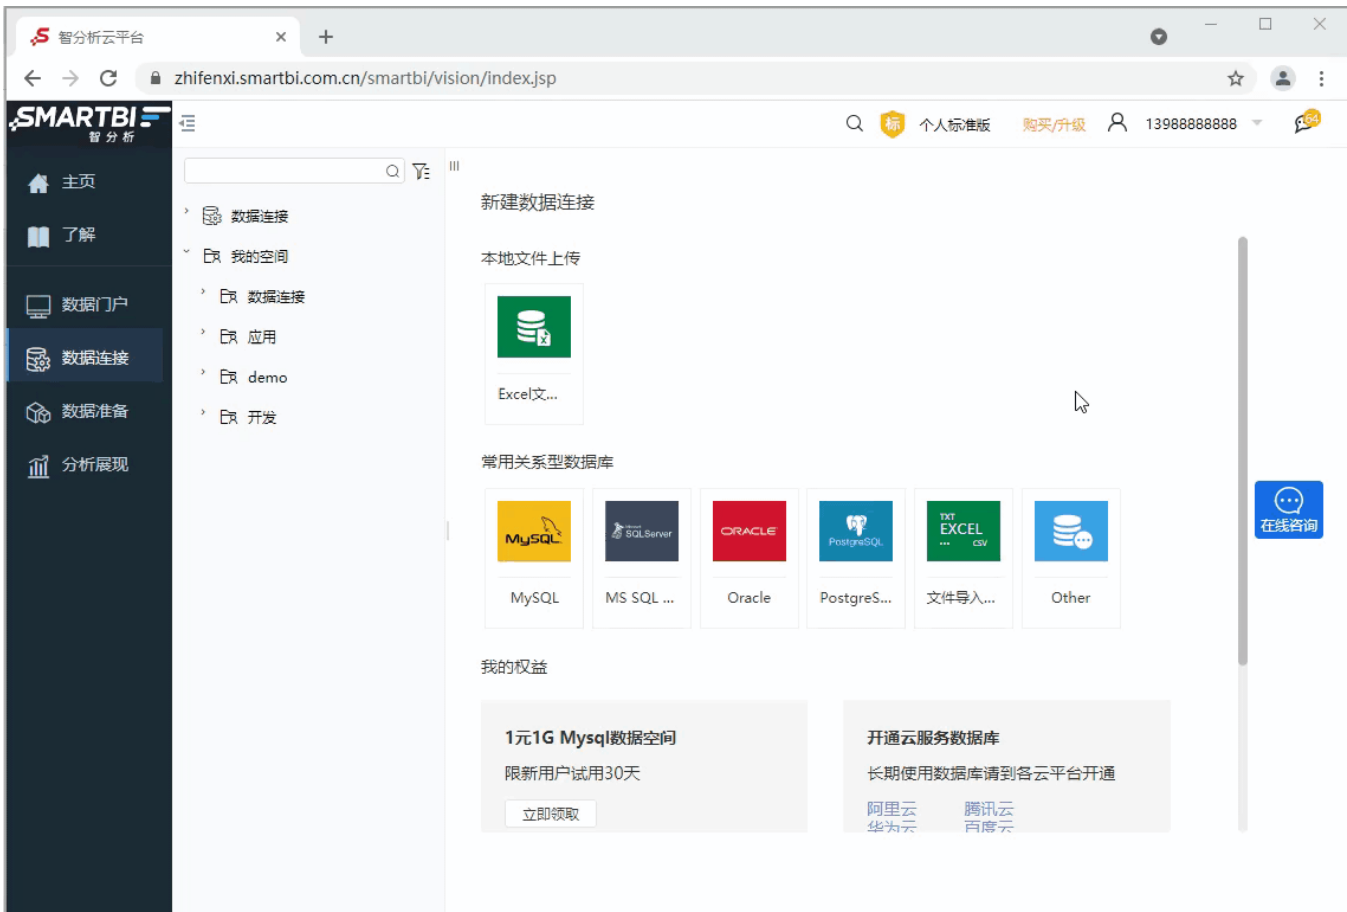

预览数据。

创建数据模型

详细操作步骤参见：[数据模型快速上手](#)。

数据模型是数据源和仪表盘展示的中间环节，承接数据源的输入，并为仪表盘展示输出数据。

在基础表之上，数据模型定义维度的层次、度量，实现多表关联、层次钻取、时间智能（同比、环比）、汇总计算等功能。