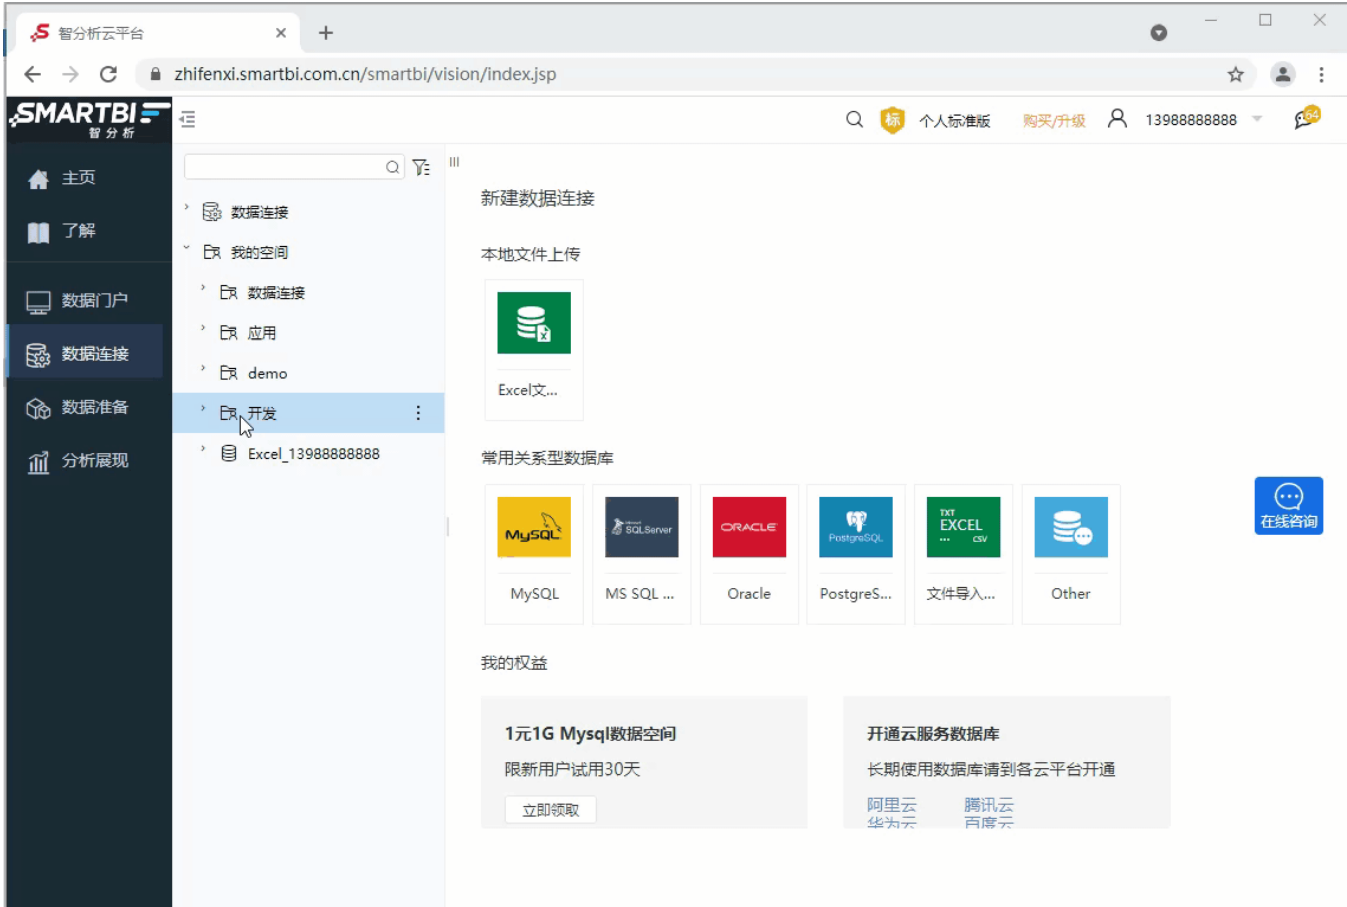

点击“数据准备-数据模型”磁贴。

添加基础表，定义度量。